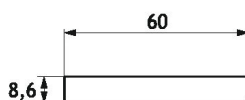

# GRH01

AUTO ADESIVE / SELF ADHESIVE

Coppia di maniglie autoadesive rettangolari per porte scorrevoli

Speciale adesivo 3M VHB® ad alta resistenza

Realizzate in lega di alluminio

Pulizia del vetro con alcool isopropilico consigliata