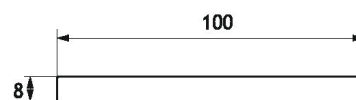

# GRH01

AUTO ADESIVE / SELF ADHESIVE

Coppia di maniglie autoadesive rettangolari per porte scorrevoli

Speciale adesivo 3M VHB® ad alta resistenza

Realizzate in lega di alluminio

Pulizia del vetro con alcool isopropilico consigliata

Pair of rectangular self-adhesive handles for glass sliding doors

Special high resistance 3M VHB® tape

Aluminium alloy manufacturing

Glass cleaning with isopropyl alcohol is recommended

			AA	BA	BX	XA
--	--	--	----	----	----	----