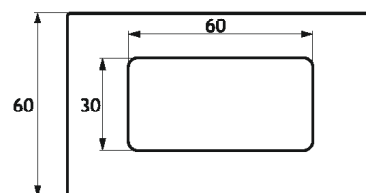

Coppia di maniglie autoadesive rettangolari per porte scorrevoli

Speciale adesivo 3M VHB® ad alta resistenza

Realizzate in lega di alluminio

Pulizia del vetro con alcool isopropilico consigliata

Pair of rectangular self-adhesive handles for glass sliding doors

Special high resistance 3M VHB® tape

Aluminium alloy manufacturing

Glass cleaning with isopropyl alcohol is recommended